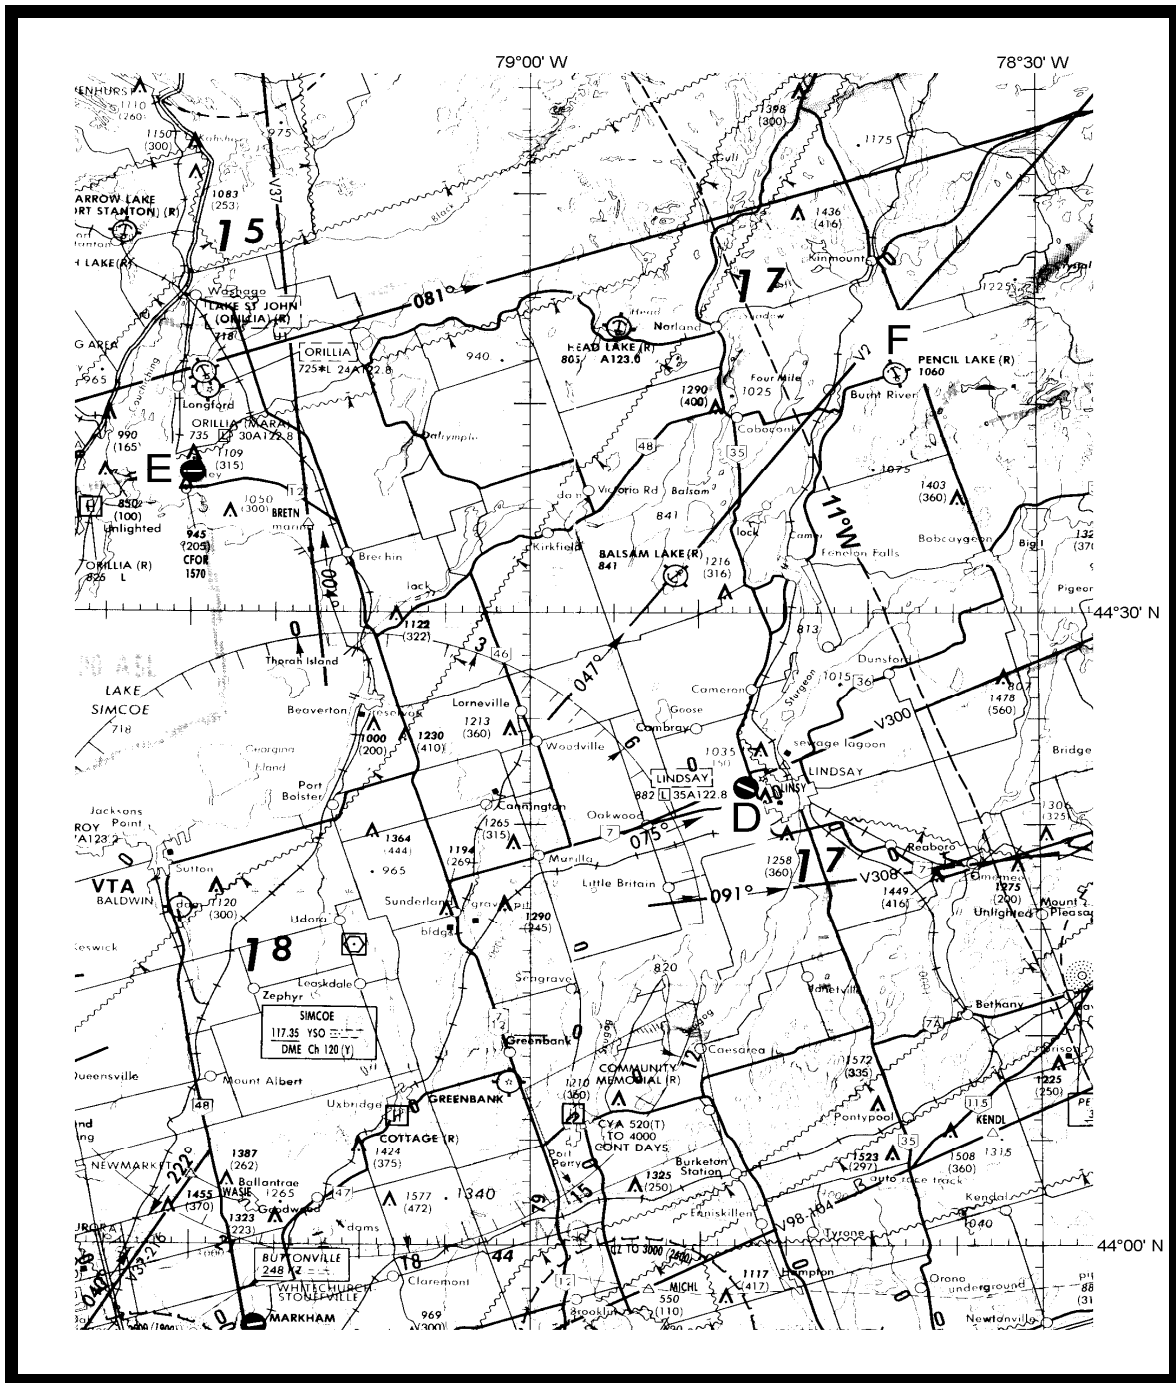

## SEZNAM PRILOG

<i>Priloga 1: Značilne točke na polari krila .....</i>	<i>1</i>
<i>Priloga 2: Drsni let .....</i>	<i>1</i>
<i>Priloga 3: Hitrostna polara jadralnega letala .....</i>	<i>2</i>
<i>Priloga 4: Manevrška ovojnica jadralnega letala .....</i>	<i>3</i>
<i>Priloga 5: Odvisnost količnika preobremenitve od nagiba .....</i>	<i>3</i>
<i>Priloga 6: Ravnotežje vzvoda .....</i>	<i>4</i>
<i>Priloga 7: Uravnoteženje jadralnega letala .....</i>	<i>5</i>
<i>Priloga 8: Kontrolniki leta .....</i>	<i>5</i>
<i>Priloga 9: Značilni točki na hitrostni polari .....</i>	<i>5</i>
<i>Priloga 10: Zrakoplovna karta I.....</i>	<i>6</i>
<i>Priloga 11: Zrakoplovna karta II.....</i>	<i>7</i>
<i>Priloga 12: Trikotnik vetra .....</i>	<i>8</i>
<i>Priloga 13: Znak za označevanje vetra.....</i>	<i>8</i>
<i>Priloga 14: Grafikon za določanje komponent vetra .....</i>	<i>9</i>
<i>Priloga 15: Emagram .....</i>	<i>10</i>
<i>Priloga 16: Letališki krog.....</i>	<i>10</i>
<i>Priloga 17: Znaki.....</i>	<i>11</i>

Priloga 1: Značilne točke na polari krila

Priloga 2: Drnsni let

Priloga 3: Hitrostna polara jadralnega letala

Priloga 4: Manevrska ovojnica jadralnega letala

Priloga 5: Odvisnost količnika preobremenitve od nagiba

Priloga 6: Ravnotežje vzvoda

Priloga 7: Uravnoteženje jadralnega letala

Priloga 8: Kontrolniki leta

Priloga 9: Značilni točki na hitrostni polari

Priloga 10: Zrakoplovna karta I.

Priloga 11: Zrakoplovna karta II.