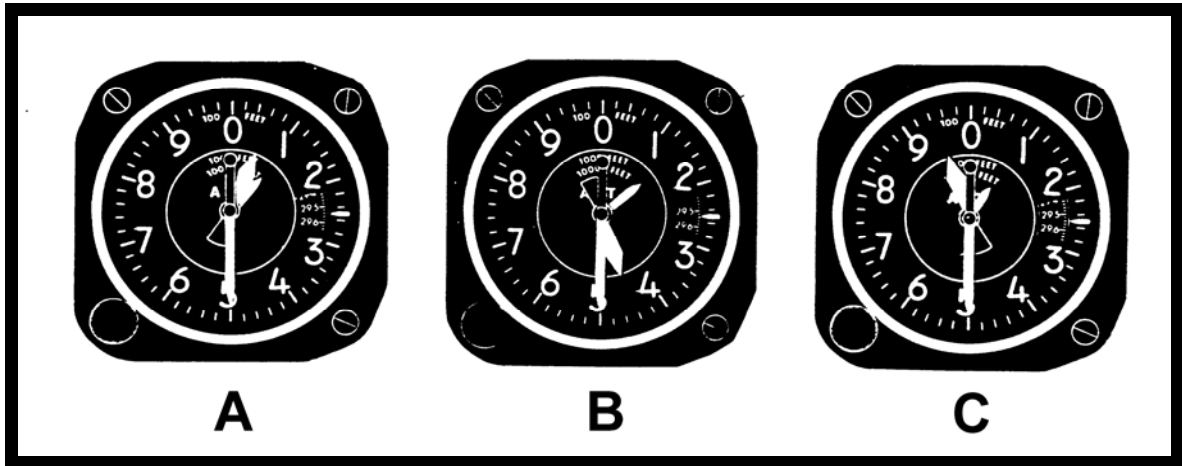

MINISTRSTVO ZA PROMET
REPUBLIKE SLOVENIJE

P R I L O G E
IZPITNEGA TESTA

licenca
športni pilot motornega zrnaja PPL(PHG)

Katalog 2007

SEZNAM PRILOG

<i>Priloga 1: Značilne točke na polari krila</i>	<i>1</i>
<i>Priloga 4: Odvisnost količnika preobremenitve od nagiba</i>	<i>1</i>
<i>Priloga 3: Višinomeri</i>	<i>2</i>
<i>Priloga 4: Barve na skali brzinomera</i>	<i>2</i>
<i>Priloga 5: Zrakoplovna karta I</i>	<i>3</i>
<i>Priloga 6: Zrakoplovna karta II</i>	<i>4</i>
<i>Priloga 12: Grafikon za določanje komponent vetra</i>	<i>5</i>
<i>Priloga 7: Trikotnik vetra</i>	<i>6</i>
<i>Priloga 10: Oznake na letališču</i>	<i>7</i>
<i>Priloga 11: Označevanje stez</i>	<i>8</i>
<i>Priloga 12: Znak za označevanje vetra</i>	<i>8</i>
<i>Priloga 8: Letališki krog</i>	<i>9</i>
<i>Priloga 13: Znaki</i>	<i>9</i>

Priloga 1: Značilne točke na polari krila

Priloga 2: Odvisnost količnika preobremenitve od nagiba

Priloga 3: Višinomeri

Priloga 4: Barve na skali brzinomera

Priloga 5: Zrakoplovna karta I.

Priloga 6: Zrakoplovna karta II