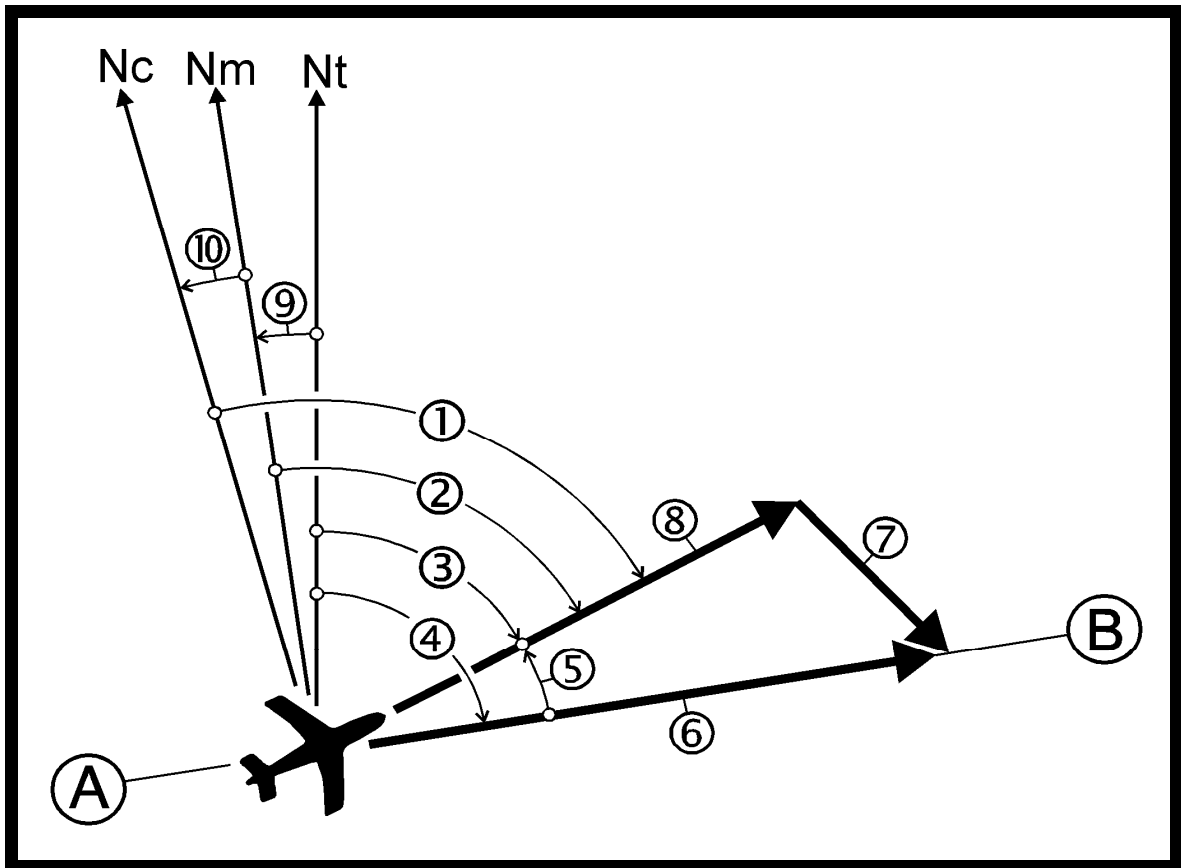

Priloga 8: Trikotnik vetra