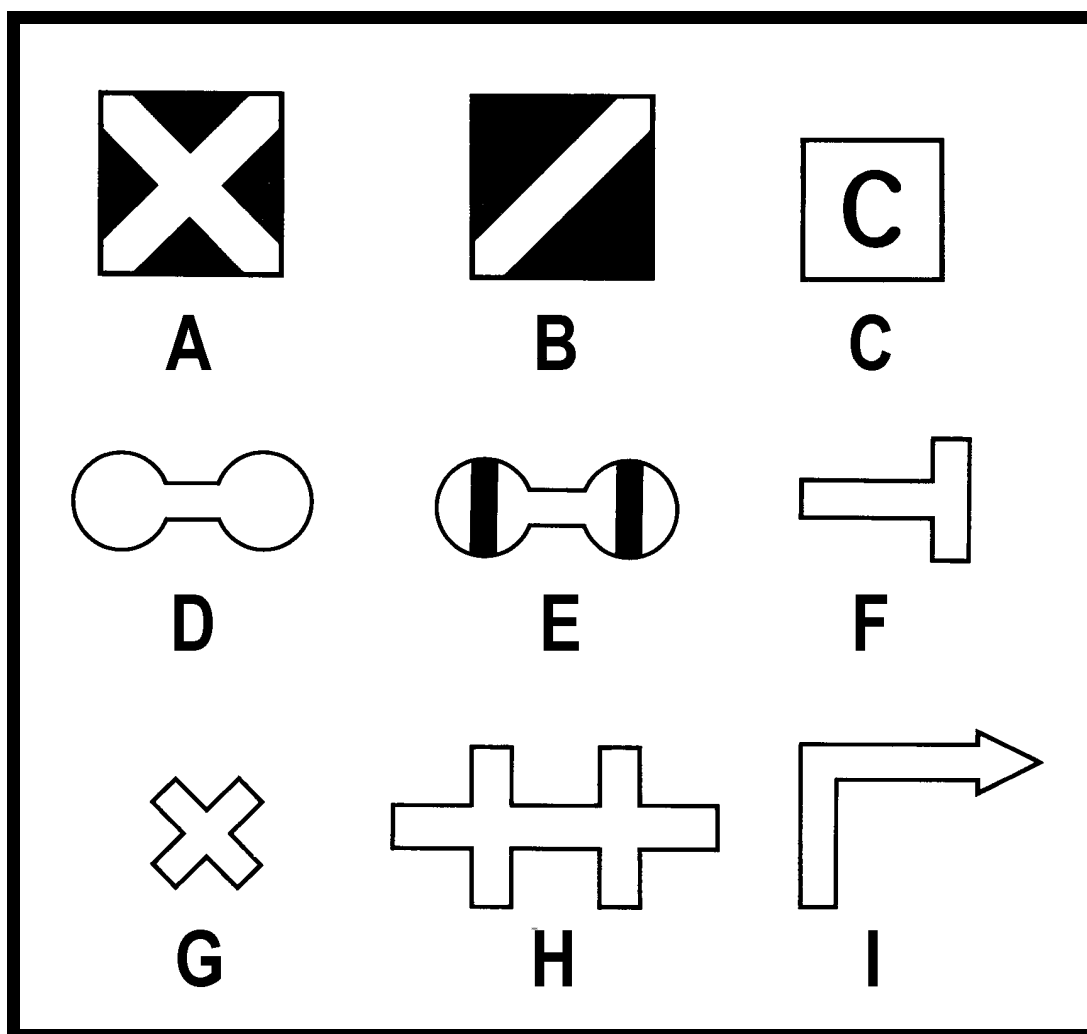

MINISTRSTVO ZA PROMET
REPUBLIKE SLOVENIJE

P R I L O G E
IZPITNEGA TESTA

licenca
športni pilot motornega zrnaja PPL(PHG)

Katalog 2007

SEZNAM PRILOG

<i>Priloga 1: Značilne točke na polari krila</i>	<i>1</i>
<i>Priloga 4: Odvisnost količnika preobremenitve od nagiba</i>	<i>1</i>
<i>Priloga 3: Višinomeri</i>	<i>2</i>
<i>Priloga 4: Barve na skali brzinomera</i>	<i>2</i>
<i>Priloga 5: Zrakoplovna karta I</i>	<i>3</i>
<i>Priloga 6: Zrakoplovna karta II</i>	<i>4</i>
<i>Priloga 12: Grafikon za določanje komponent vetra</i>	<i>5</i>
<i>Priloga 7: Trikotnik vetra</i>	<i>6</i>
<i>Priloga 10: Oznake na letališču</i>	<i>7</i>
<i>Priloga 11: Označevanje stez</i>	<i>8</i>
<i>Priloga 12: Znak za označevanje vetra</i>	<i>8</i>
<i>Priloga 8: Letališki krog</i>	<i>9</i>
<i>Priloga 13: Znaki</i>	<i>9</i>

Priloga 1: Značilne točke na polari krila

Priloga 2: Odvisnost količnika preobremenitve od nagiba

Priloga 3: Višinomeri

Priloga 4: Barve na skali brzinomera

Priloga 5: Zrakoplovna karta I.

Priloga 6: Zrakoplovna karta II

Priloga 7: Grafikon za določanje komponent vetra

Priloga 8: Trikotnik vetra

Priloga 9: Oznake na letališču

Priloga 10: Označevanje stez

Priloga 11: Znak za označevanje vetra

Priloga 12: Letališki krog

Priloga 13: Znaki