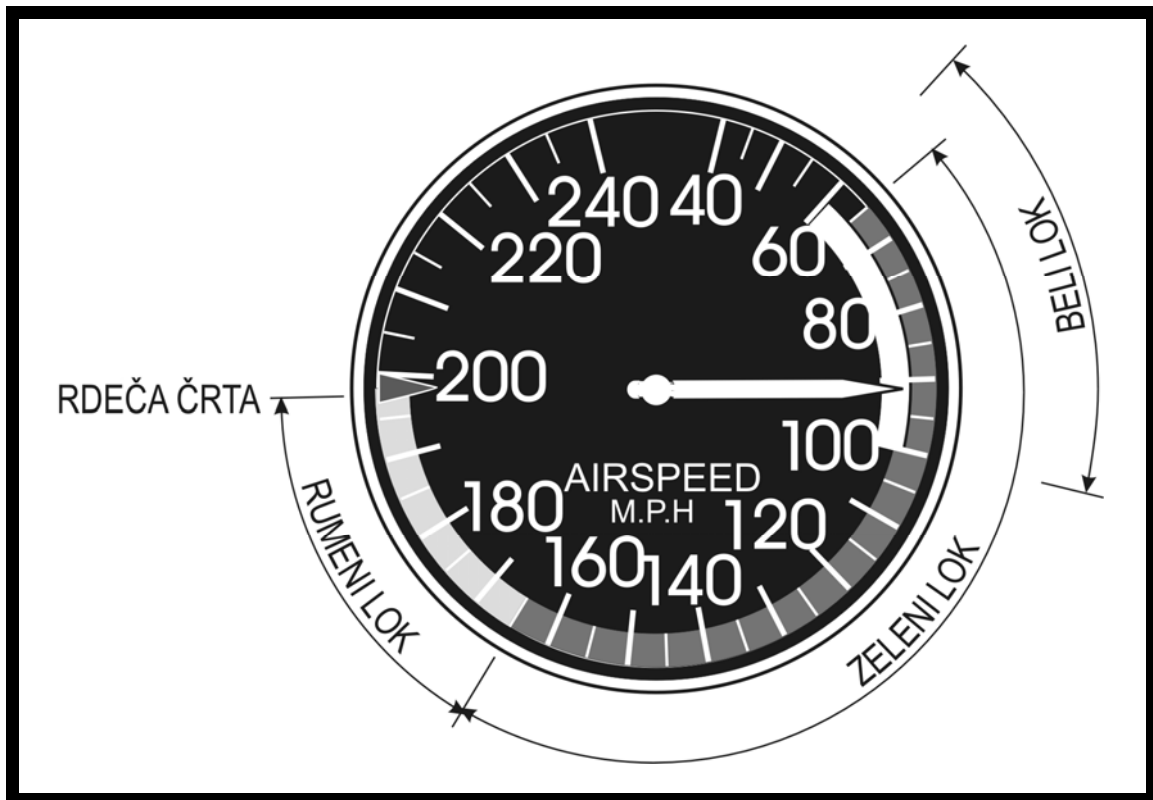

MINISTRSTVO ZA PROMET
REPUBLIKE SLOVENIJE

P R I L O G E
IZPITNEGA TESTA

licenca
športni pilot motornega zrnaja PPL(PHG)

Katalog 2007

SEZNAM PRILOG

<i>Priloga 1: Značilne točke na polari krila</i>	<i>1</i>
<i>Priloga 4: Odvisnost količnika preobremenitve od nagiba</i>	<i>1</i>
<i>Priloga 3: Višinomeri</i>	<i>2</i>
<i>Priloga 4: Barve na skali brzinomera</i>	<i>2</i>
<i>Priloga 5: Zrakoplovna karta I</i>	<i>3</i>
<i>Priloga 6: Zrakoplovna karta II</i>	<i>4</i>
<i>Priloga 12: Grafikon za določanje komponent vetra</i>	<i>5</i>
<i>Priloga 7: Trikotnik vetra</i>	<i>6</i>
<i>Priloga 10: Oznake na letališču</i>	<i>7</i>
<i>Priloga 11: Označevanje stez</i>	<i>8</i>
<i>Priloga 12: Znak za označevanje vetra</i>	<i>8</i>
<i>Priloga 8: Letališki krog</i>	<i>9</i>
<i>Priloga 13: Znaki</i>	<i>9</i>

Priloga 1: Značilne točke na polari krila

Priloga 2: Odvisnost količnika preobremenitve od nagiba

Priloga 3: Višinomeri

Priloga 4: Barve na skali brzinomera

Priloga 5: Zrakoplovna karta I.

Priloga 6: Zrakoplovna karta II